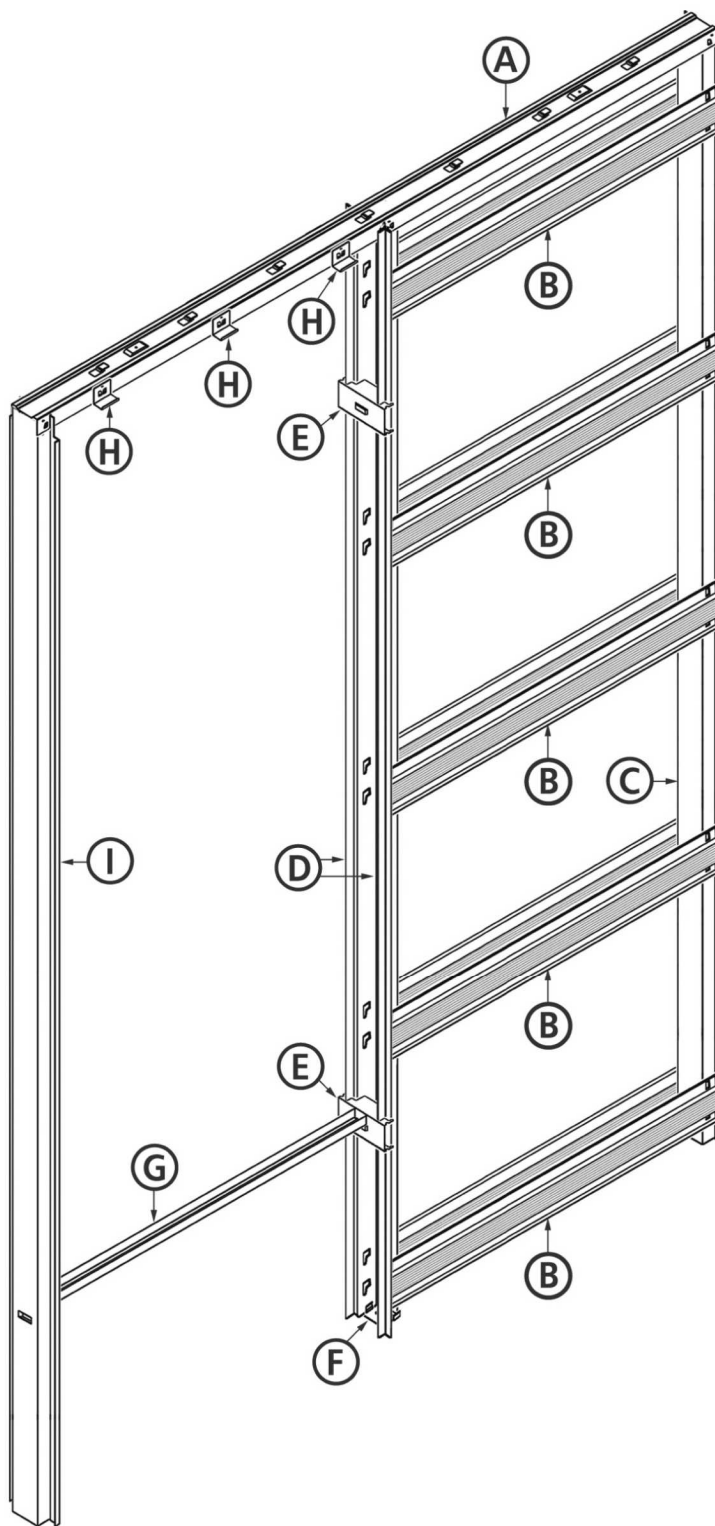

H.

I.

L.

M.

SESTAVENÍ POUZDRA KIT MAX

- A. Horní příčný nosník se zároveň namontovanou kolejnicí s pojezdy a zarážkami
- B. Malé příčné distanční můstky
- C. Zadní sloupek
- D. Dvojitý střední sloupek
- E. Rozpínací držák
- F. Spodní třmen
- G. Distanční rozpěra
- H. Úhelníky pro podepření sádkkartonu a uchycení zárubně
- I. Přední sloupek
- L. Sáček s 25 kusu šroubů do sádkkartonu 3,5 x 19 mm
- M. 2 nylonové pojezdy
2 zarážky
1 vodící trn do drážky dveří