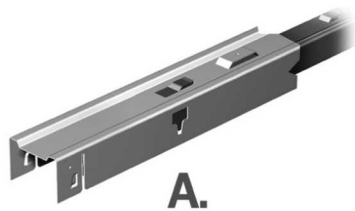

POUZDRO PRO POSUVNÉ DVEŘE KIT MAX

A.

B.

C.

D.

E.

F.

G.

H.

I.

L.

M.

SESTAVENÍ POUZDRA KIT MAX

- A. Horní příčný nosník se zároveň namontovanou kolejnicí s pojezdy a zarážkami
- B. Malé příčné distanční můstky
- C. Zadní sloupek
- D. Dvojitý střední sloupek
- E. Rozpínací držák
- F. Spodní třmen
- G. Distanční rozpěra
- H. Úhelníky pro podepření sádkkartonu a uchycení zárubně
- I. Přední sloupek
- L. Sáček s 25 kusu šroubů do sádkkartonu 3,5 x 19 mm
- M. 2 nylonové pojezdy
2 zarážky
1 vodící trn do drážky dveří